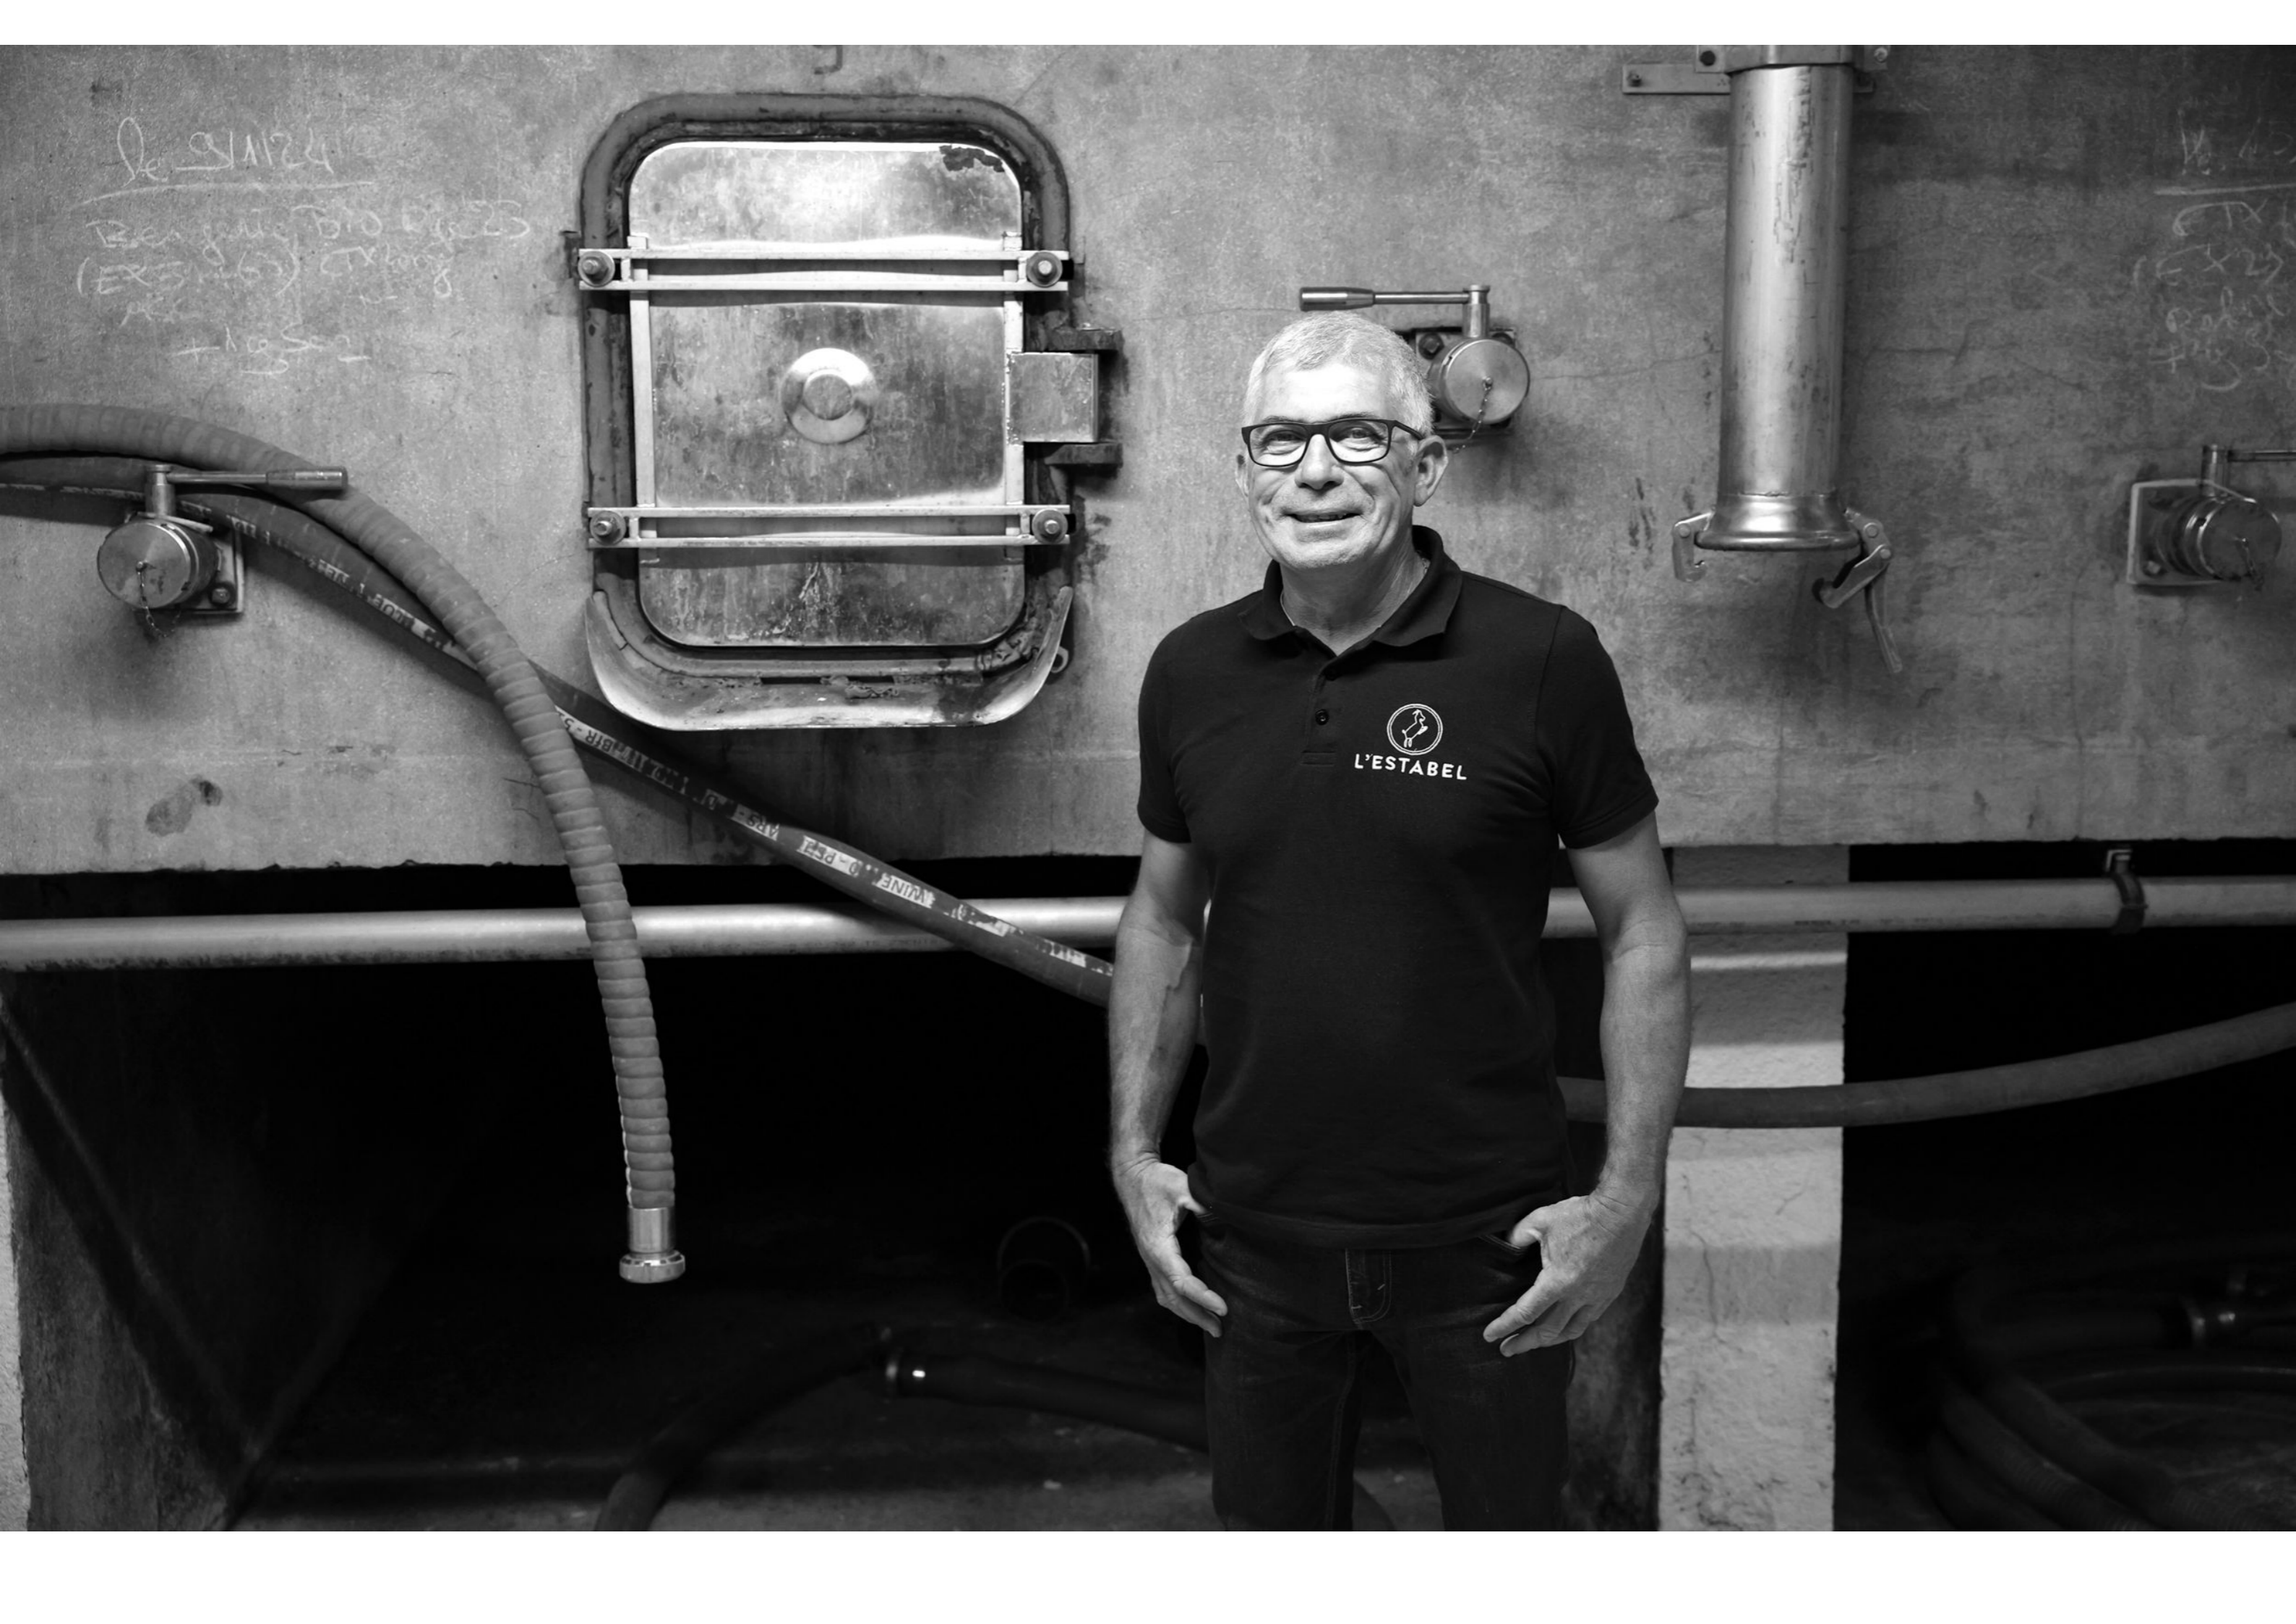

CAVE COOPERATIVE

BRALEY  
05 65 44 93 24

VE COOPEL-4-1

BRALEY  
05 65 44 93 24

Laurel  
4111

FV35K

L'ESTABEL

1802